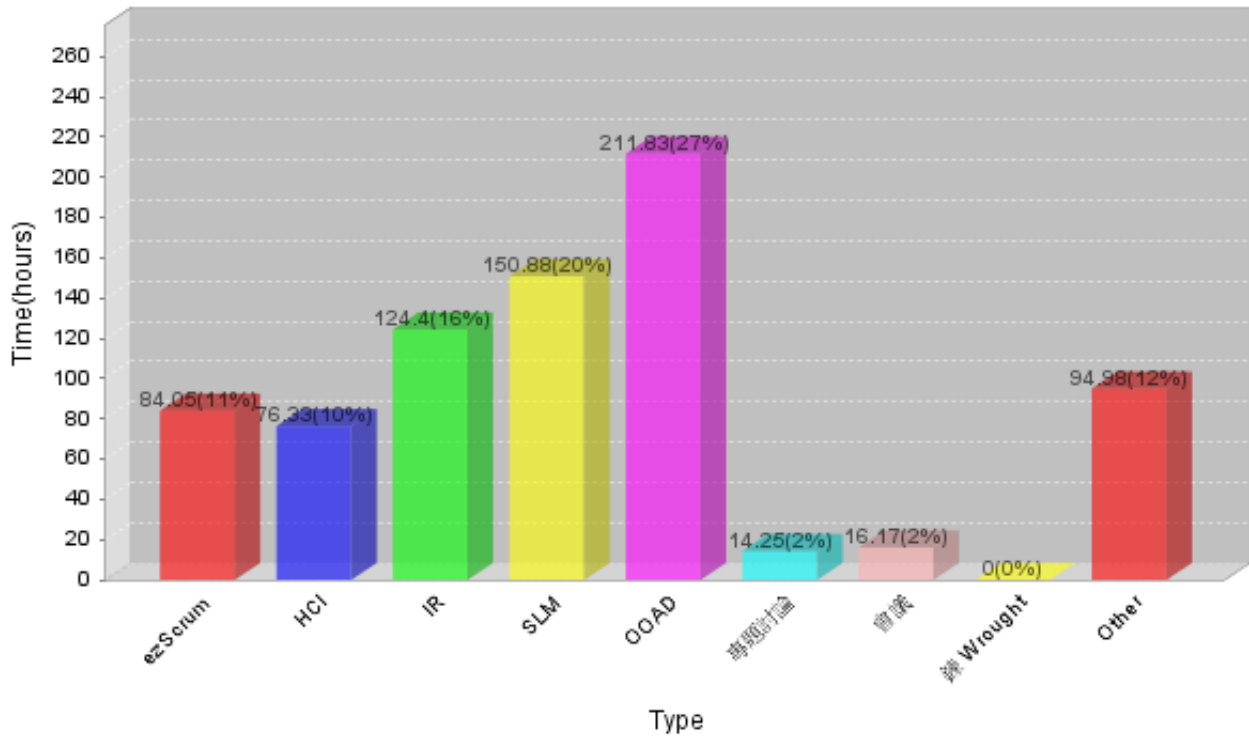

2013/2/18~2013/6/23

Total Hours: 772 : 54

SUMMARY											
Date	Week	ezScrum	HCI	IR	SLM	OOAD	專題討論	會議	鍊 Wrought	Other	Total
2013-02-18	星期一	00:00	00:00	00:00	00:00	00:00	00:00	00:00	00:00	00:00	00:00
2013-02-19	星期二	05:30	00:00	00:00	00:00	00:00	00:00	00:00	00:00	00:00	07:30
2013-02-20	星期三	03:00	00:00	03:00	00:00	01:00	00:00	00:00	00:00	00:00	08:00
2013-02-21	星期四	02:00	00:00	00:00	05:20	00:00	00:40	00:00	00:00	00:00	08:00
2013-02-22	星期五	03:15	00:00	00:00	00:00	03:30	00:00	00:00	00:00	00:45	07:30
2013-02-23	星期六	00:00	00:00	00:00	00:00	00:00	00:00	00:00	00:00	00:00	00:00
2013-02-24	星期日	00:00	00:00	00:00	00:00	00:00	00:00	00:00	00:00	00:00	00:00
2013-02-25	星期一	04:30	02:00	00:00	00:00	00:00	00:00	01:00	00:00	00:00	07:30
2013-02-26	星期二	03:00	01:00	00:00	01:30	01:30	00:00	00:00	00:00	00:00	07:00
2013-02-27	星期三	00:00	00:00	03:00	00:00	03:30	00:00	00:00	00:00	01:00	07:30
2013-02-28	星期四	00:00	00:00	00:00	00:00	00:00	00:00	00:00	00:00	00:00	00:00
2013-03-01	星期五	00:00	00:00	00:00	00:00	00:00	00:00	00:00	00:00	00:00	00:00
2013-03-02	星期六	00:00	00:00	00:00	00:00	00:00	00:00	00:00	00:00	00:00	00:00
2013-03-03	星期日	00:00	00:00	00:00	00:00	00:00	00:00	00:00	00:00	00:00	00:00
2013-03-04	星期一	05:00	02:00	00:00	00:00	00:00	00:00	01:00	00:00	00:00	08:00
2013-03-05	星期二	02:00	02:00	00:00	00:00	02:00	00:00	00:00	00:00	00:00	06:00
2013-03-06	星期三	00:00	01:00	03:00	00:00	03:30	00:00	00:00	00:00	00:00	07:30
2013-03-07	星期四	00:00	00:00	00:00	06:20	00:00	01:40	00:00	00:00	00:00	08:00
2013-03-08	星期五	00:00	00:00	00:00	05:40	02:00	00:00	00:00	00:00	00:00	07:40
2013-03-09	星期六	00:00	00:00	00:00	02:00	00:00	00:00	00:00	00:00	00:00	02:00
2013-03-10	星期日	00:00	00:00	00:00	04:00	00:00	00:00	00:00	00:00	00:00	04:00
2013-03-11	星期一	00:00	02:00	00:00	03:30	00:00	00:00	01:30	00:00	00:00	07:00
2013-03-12	星期二	01:00	00:00	00:00	00:00	00:00	00:00	00:00	00:00	07:10	08:10